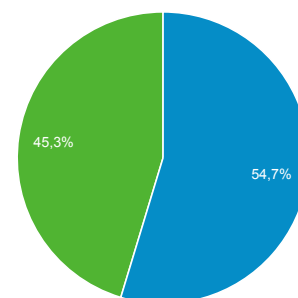

Présentation de l'audience

Tous les utilisateurs
+ 0,00 %, Sessions

1 janv. 2017 - 27 déc. 2017
Comparer à : 1 janv. 2016 - 27 déc. 2016

Vue d'ensemble

1 janv. 2017 - 27 déc. 2017 : Utilisateurs

1 janv. 2016 - 27 déc. 2016 : Utilisateurs

Sessions
23,69 %
202 698 / 163 870

Utilisateurs
42,79 %
112 208 / 78 583

Pages vues
9,73 %
774 361 / 705 709

Pages/session
-11,29 %
3,82 / 4,31

Durée moyenne des sessions
-20,56 %
00:02:35 / 00:03:15

Taux de rebond
-37,23 %
9,59 % / 15,27 %

% nouvelles sessions
15,18 %
54,63 % / 47,43 %

New Visitor Returning Visitor

1 janv. 2017 - 27 déc. 2017

1 janv. 2016 - 27 déc. 2016

Langue

Sessions % Sessions

1. fr

1 janv. 2017 - 27 déc. 2017