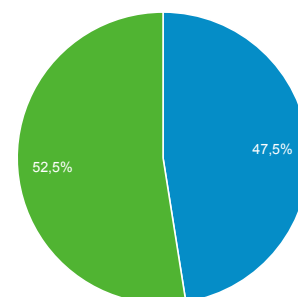

Présentation de l'audience

Tous les utilisateurs
+ 0,00 %, Sessions

1 janv. 2017 - 27 déc. 2017
Comparer à : 1 janv. 2016 - 27 déc. 2016

Vue d'ensemble

1 janv. 2017 - 27 déc. 2017 : Utilisateurs

1 janv. 2016 - 27 déc. 2016 : Utilisateurs

Sessions
23,69 %
202 698 / 163 870

Utilisateurs
42,79 %
112 208 / 78 583

Pages vues
9,73 %
774 361 / 705 709

Pages/session
-11,29 %
3,82 / 4,31

Durée moyenne des sessions
-20,56 %
00:02:35 / 00:03:15

Taux de rebond
-37,23 %
9,59 % / 15,27 %

% nouvelles sessions
15,18 %
54,63 % / 47,43 %

New Visitor Returning Visitor

1 janv. 2017 - 27 déc. 2017

1 janv. 2016 - 27 déc. 2016

Langue

Sessions % Sessions

1. fr

1 janv. 2017 - 27 déc. 2017