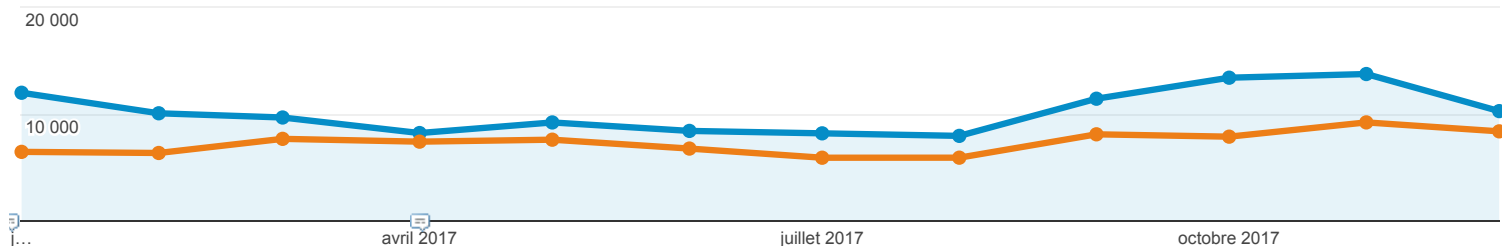

Présentation de l'audience

Tous les utilisateurs
+ 0,00 %, Sessions

1 janv. 2017 - 27 déc. 2017
Comparer à : 1 janv. 2016 - 27 déc. 2016

Vue d'ensemble

1 janv. 2017 - 27 déc. 2017 : Utilisateurs

1 janv. 2016 - 27 déc. 2016 : Utilisateurs

Sessions
23,69 %
202 698 / 163 870

Utilisateurs
42,79 %
112 208 / 78 583

Pages vues
9,73 %
774 361 / 705 709

Pages/session
-11,29 %
3,82 / 4,31

Durée moyenne des sessions
-20,56 %
00:02:35 / 00:03:15

Taux de rebond
-37,23 %
9,59 % / 15,27 %